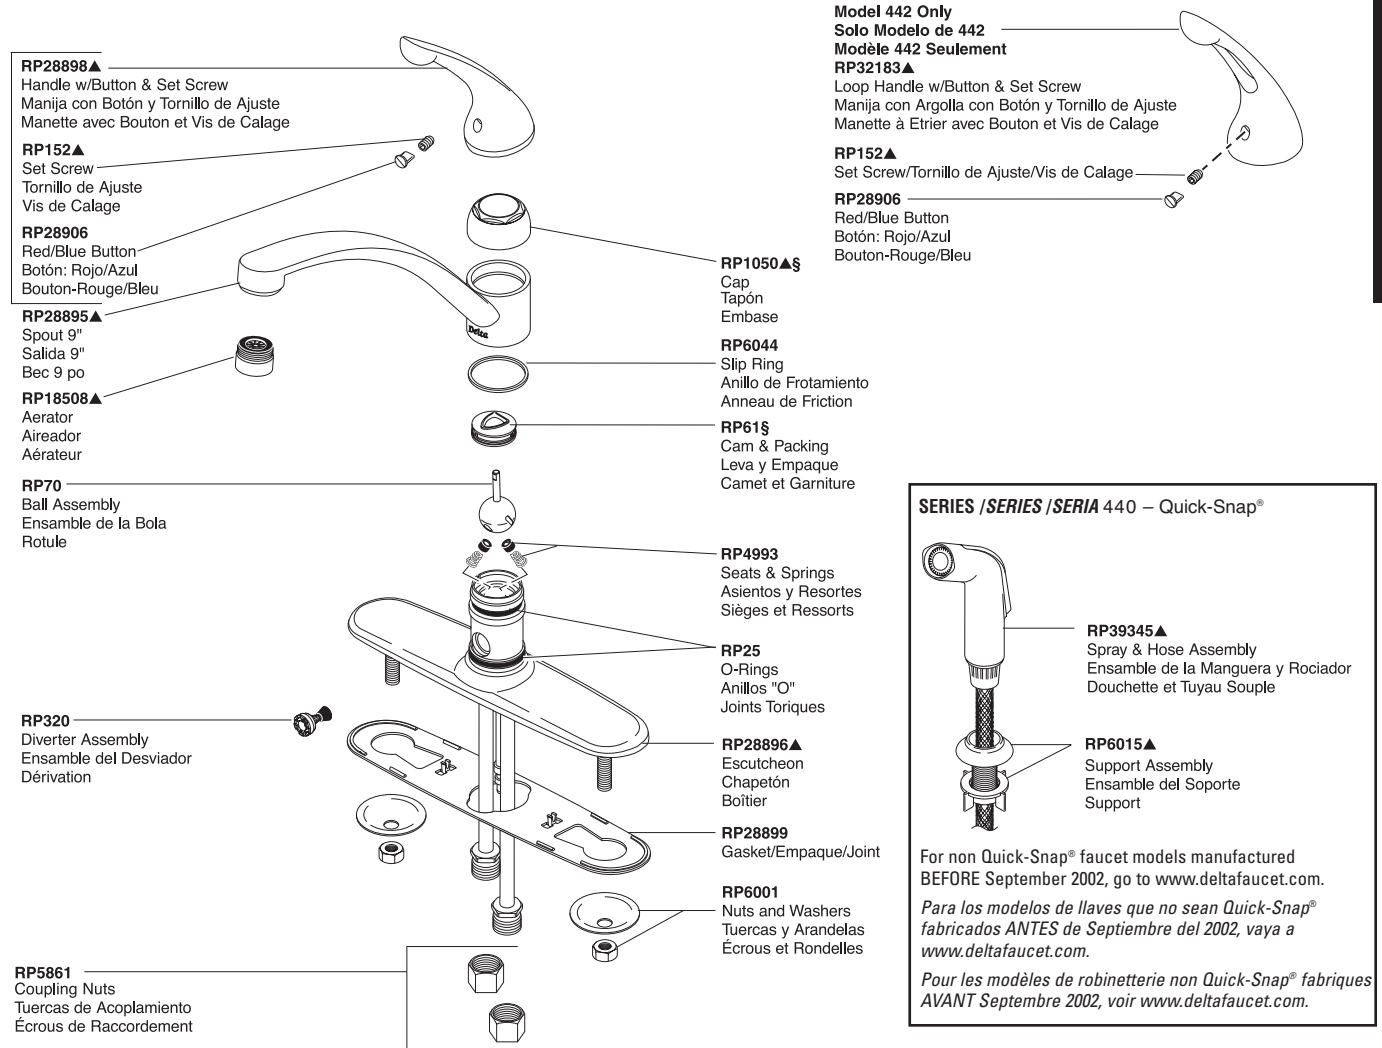

Signature® Single-Handle Kitchen Faucet Robinetterie de Cuisine à Manette Simple Signature®

Llave Monomando de Signature® para Cocina

Models/Modelos/Modèles 140, 142*, 440 & 442* Series/Series/Seria

Signature® Kitchen

▲Specify finish / Especificque el Acabado / Précisez le fini

Thick tile mounting kit available as RP30393 allows installation up to 2 1/2" decks. / Las herramientas para la instalación en losas gruesas en el equipo RP30393 permiten la instalación en bordes hasta 2 1/2". / Le kit de montage sur surface épaisse en carreaux RP30393 permet l'installation sur une surface pouvant avoir jusqu'à 2 1/2 po.

RP17781 White / Blanco

Spray & Hose Assembly—Chrome Band
 Ensamble de la Manguera y Rociador—
 Anillo de Cromo

RP17786 White / Blanco

RP17786BS Biscuit / Beige
 Spray & Hose Assembly—No Band
 Ensamble de la Manguera y Rociador—
 Sin Anillo

RP28900▲

Spray & Hose Assembly
 Ensamble de la Manguera y Rociador

RP26878 Black / Negro

Spray & Hose Assembly—6'
 Ensamble de la Manguera y Rociador—6'

RP26879 Black / Negro

Spray & Hose Assembly—8'
 Ensamble de la Manguera y Rociador—8'